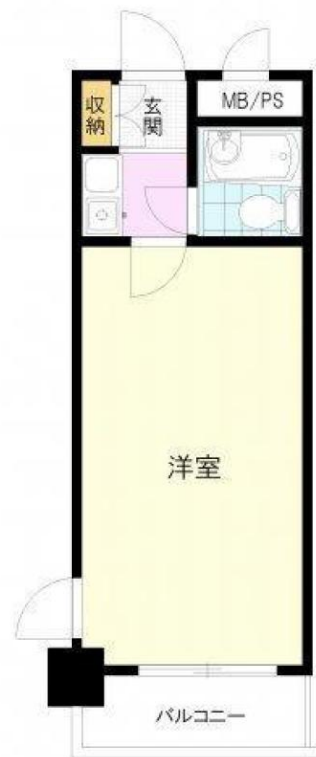

分譲賃貸

日興パレス武蔵関

日当たり良好

生活便利

賃貸マンション

マンション

日興パレス武蔵関

4.5万円

賃料

敷金 : 1.00ヶ月 礼金 : 1.00ヶ月
保証金 : なし 権利金 :

賃料

沿線 : 西武新宿線

交通

駅 : 東伏見

バス : 分 歩 : 10分 歩 : 800m 車 : km
その他交通手段 :

住所

東京都練馬区関町南4丁目25

建物

使用部分面積 : 18.90㎡
建物構造 : RC 築年月 : 昭和62年5月
地上階層 : 6階 地下階層 : 1階 所在階 : 1階
部屋数 : 1 間取タイプ : K
部屋番号 : 101

入居

建物賃貸借区分 : 期間 :
現況 : 空家 入居時期 : 即時
入居年月 : 入居旬 :
管理費 : なし 共益費 : なし

保険

保険名称 :
保険料 : 円 期間 : 年 加入義務 : 有
駐車場在否 : 駐車場月額費 :
設備 : トイレ専用, シャワー, 洗濯機置場
条件 : ガスコンロ設置可

設備・条件

その他

広告転載区分 : 広告可
備考 :

取引態様 : 代理

報酬形態 : 当方不払

株式会社 現代オーナーズ

収益物件・利回りマンション・投資用不動産

TEL:03(5350)5600 HP:www.gendaiowners.com